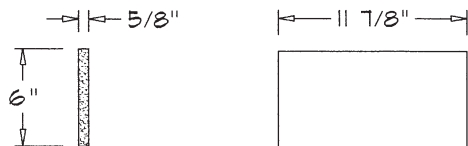

VN-740

VN-741

VN-743

CONTINUOUS DRIP

VN-744

VN-746

DATE: 3-20-97

SCALE: 1"=1'-0"