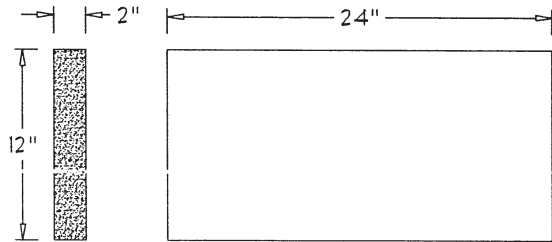

VN-2004EAS

VN-2005EAS

VN-2006EAS

VN-2007EAS

VN-2008EAS

DATE: 12-6-95

SCALE: 1"=1'-0"

NAPA STONE