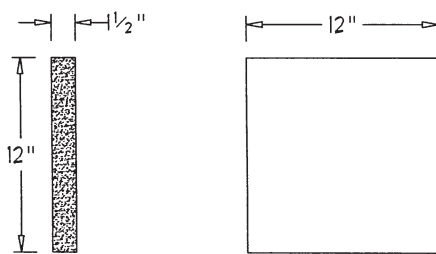

VN-1502EAS