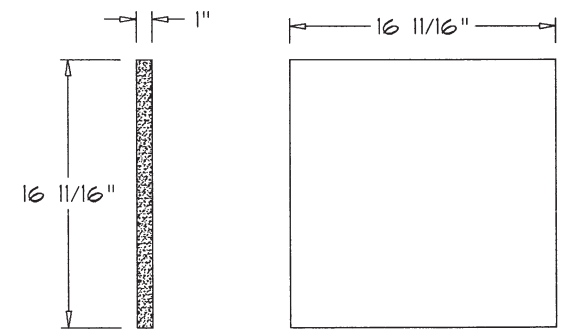

VN-1003EAS

VN-1005EAS

VN-1006EAS

VN-1052EAS

VN-1052EAS

DATE: 12-6-95

SCALE: 1"=1'-0"

NAPA STONE