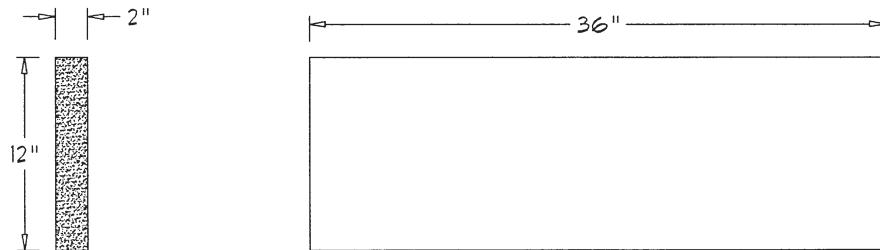

VN-2004EAS

VN-2005EAS

VN-2006EAS

VN-2007EAS

VN-2008EAS

DATE: 12-6-95

SCALE: 1"=1'-0"

NAPA STONE