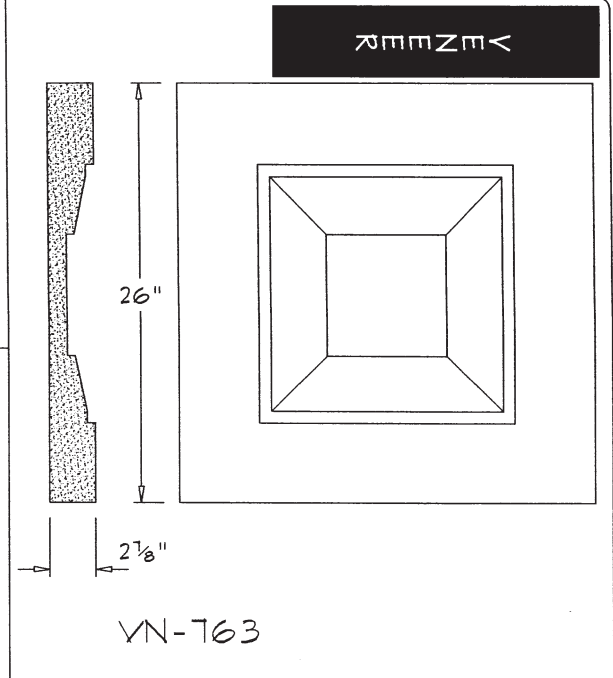

VENEER

C14.5

VN-760

VN-761

VN-763

VN-765

DATE: 3-20-97

SCALE: 1"=1'-0"