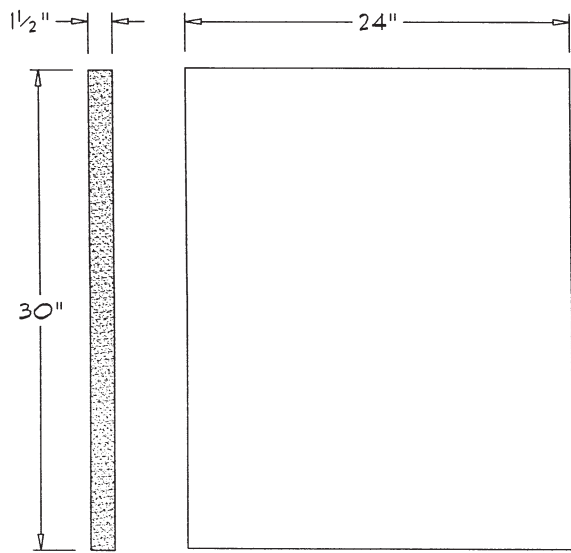

VENEER

C14.5

VN-760

VN-761

VN-763

VN-765

DATE: 3-20-97

SCALE: 1"=1'-0"