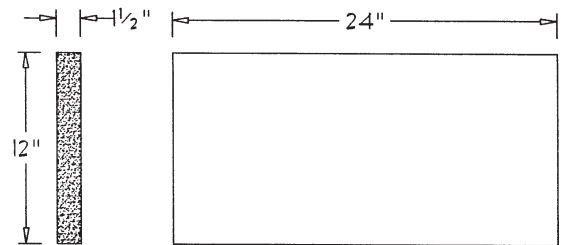

VN-1504EAS