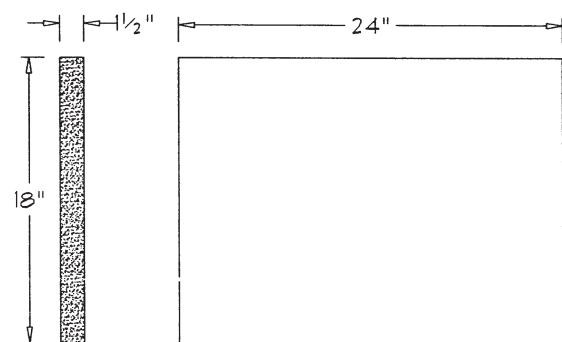

VN-1503EAS

VN-1506EAS