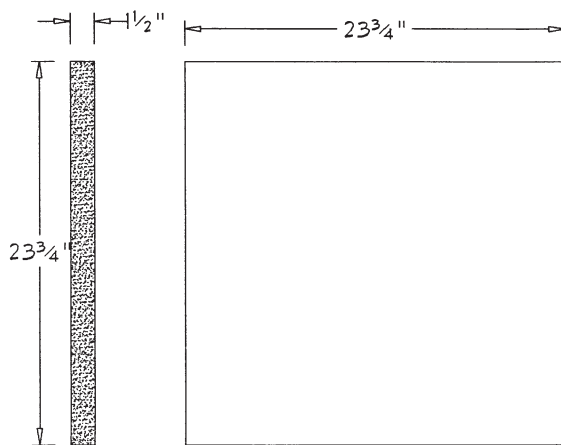

VN-1558EAS