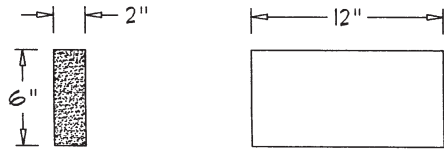

VN-2001EAS