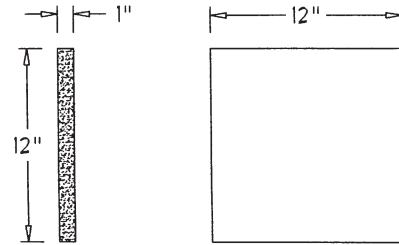

VN-1002EAS