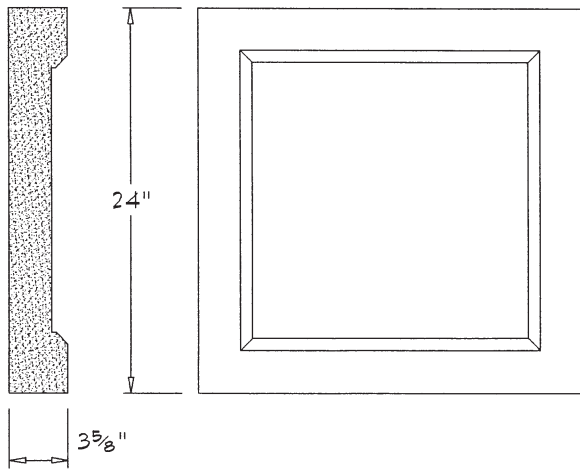

VENEER

C14.5

VN-760

VN-761

VN-763

VN-765

DATE: 3-20-97

SCALE: 1"=1'-0"