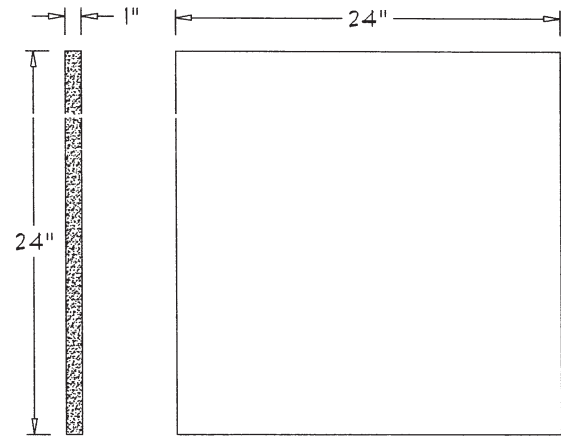

VN-PV-1007EAS