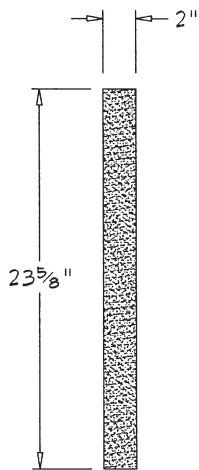

VN-2015EAS