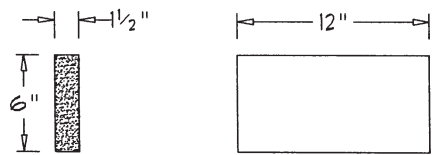

VN-1501EAS