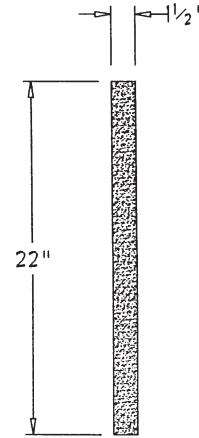

VN-1580EAS