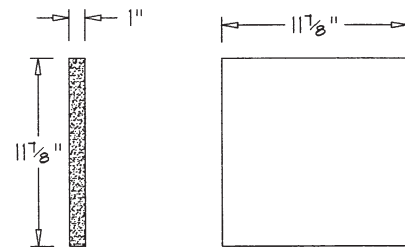

VN-1003EAS

VN-1005EAS

VN-1006EAS

VN-1052EAS

VN-1052EAS

DATE: 12-6-95

SCALE: 1"=1'-0"

NAPA STONE