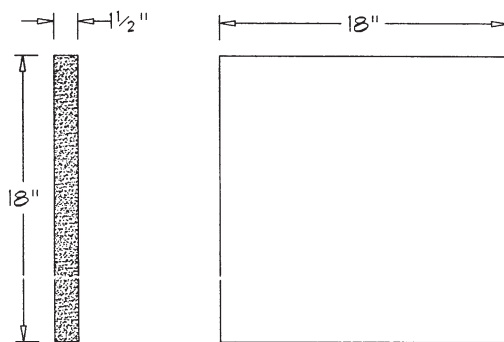

VN-1505EAS