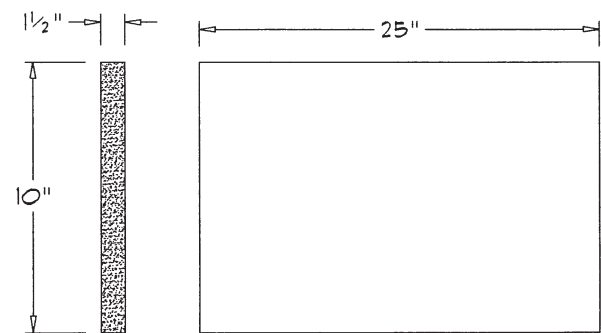

VN-1505EAS

VN-1558EAS

VN-1503EAS

VN-1506EAS

VN-1560EAS

DATE: 12-6-95

SCALE: 1"=1'-0"

NAPA STONE