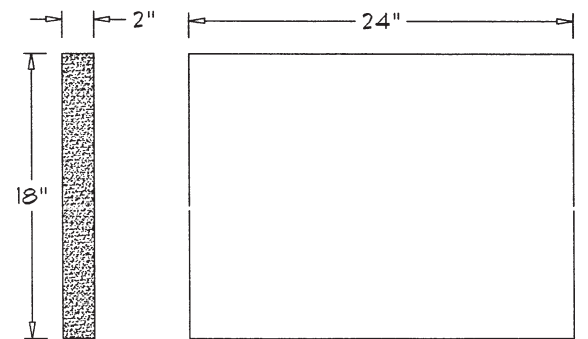

VN-2004EAS

VN-2005EAS

VN-2006EAS

VN-2007EAS

VN-2008EAS

DATE: 12-6-95

SCALE: 1"=1'-0"

NAPA STONE