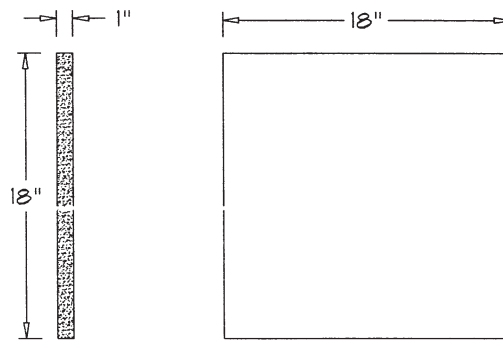

VN-1003EAS

VN-1005EAS

VN-1006EAS

VN-1052EAS

VN-1052EAS

DATE: 12-6-95

SCALE: 1"=1'-0"

NAPA STONE