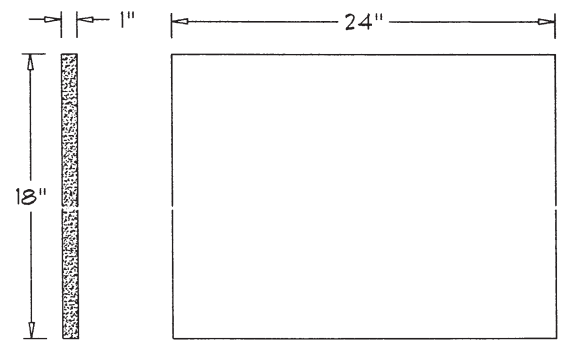

VN-1003EAS

VN-1005EAS

VN-1006EAS

VN-1052EAS

VN-1052EAS

DATE: 12-6-95

SCALE: 1"=1'-0"

NAPA STONE